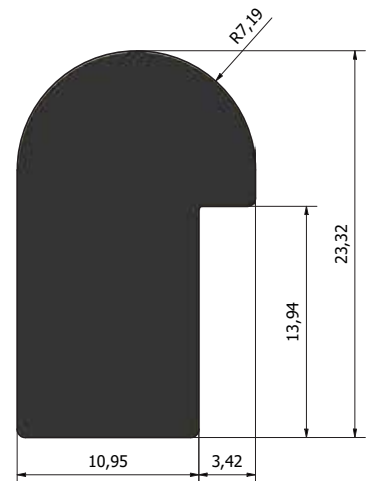

CÓDIGO
290.041