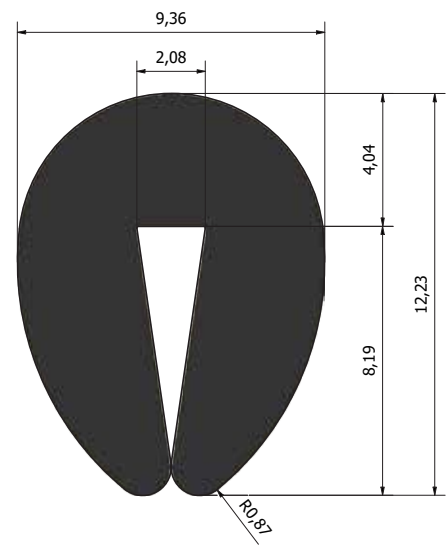

# VEDANTE ESPONJOSO MOLDADO

**CÓDIGO**  
290.048

**CÓDIGO**  
290.049

**CÓDIGO**  
290.050

**CÓDIGO**  
290.051

**CÓDIGO**  
290.052

**CÓDIGO**  
290.053

## VEDANTE ESPONJOSO RETANGULAR

CÓDIGO	L X A (MM)
290.5003	50 x 3
290.5005	50 x 5
290.5008	50 x 8
290.5010	50 x 10
290.5012	50 x 12
290.5015	50 x 15
290.5018	50 x 18
290.5020	50 x 20
290.5025	50 x 25
290.5030	50 x 30
290.5040	50 x 40
290.5045	50 x 45
290.5508	55 x 8
290.5512	55 x 12
290.5520	55 x 20
290.6005	60 x 5
290.6006	60 x 6
290.6008	60 x 8

CÓDIGO	L X A (MM)
290.6010	60 x 10
290.6012	60 x 12
290.6015	60 x 15
290.6504	65 x 4
290.6510	65 x 10
290.6525	65 x 25
290.7006	70 x 6
290.7008	70 x 8
290.7010	70 x 10
290.7012	70 x 12
290.7015	70 x 15
290.7027	70 x 27
290.7030	70 x 30
290.7515	75 x 15
290.8008	80 x 8
290.8025	80 x 25
290.10015	100 x 15