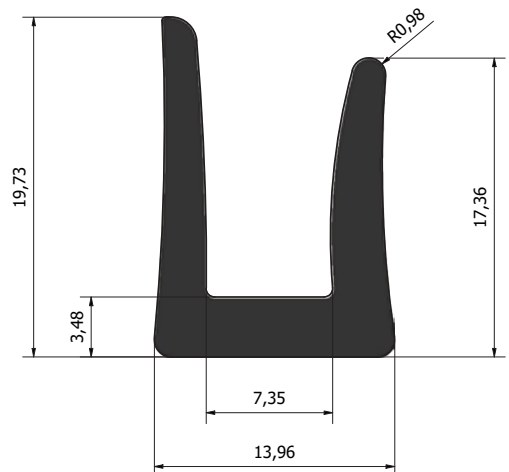

CÓDIGO
290.051