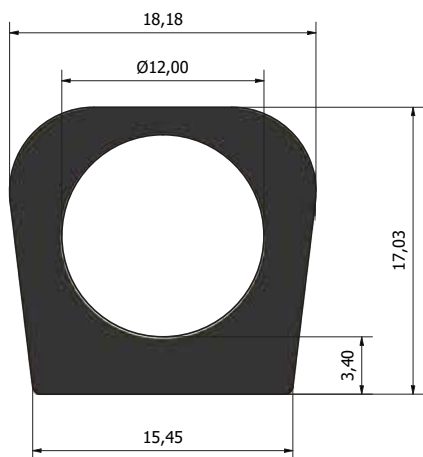

CÓDIGO
290.030