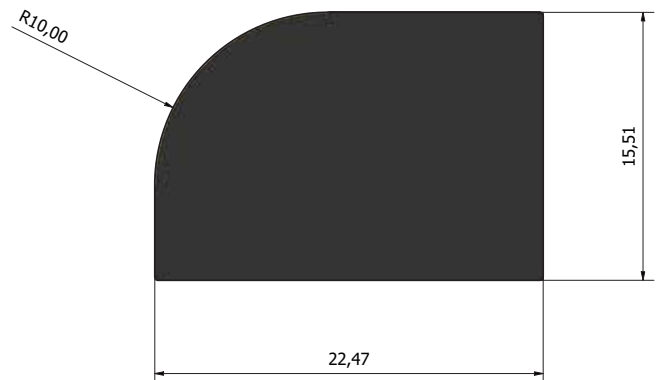

CÓDIGO
290.055