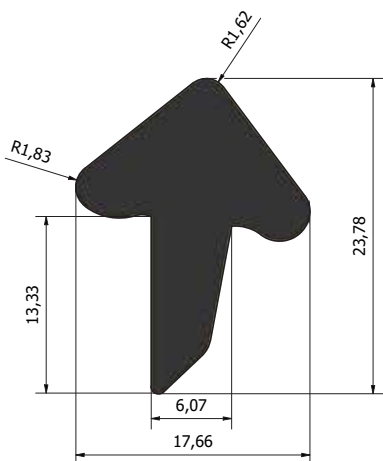

CÓDIGO
290.010