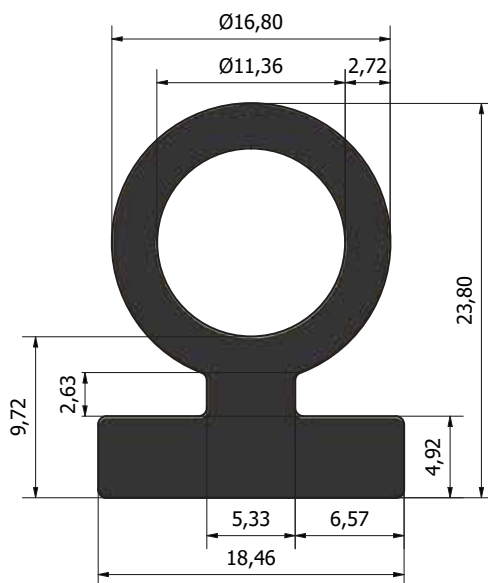

VEDANTE ESPONJOSO MOLDADO

CÓDIGO

290.036