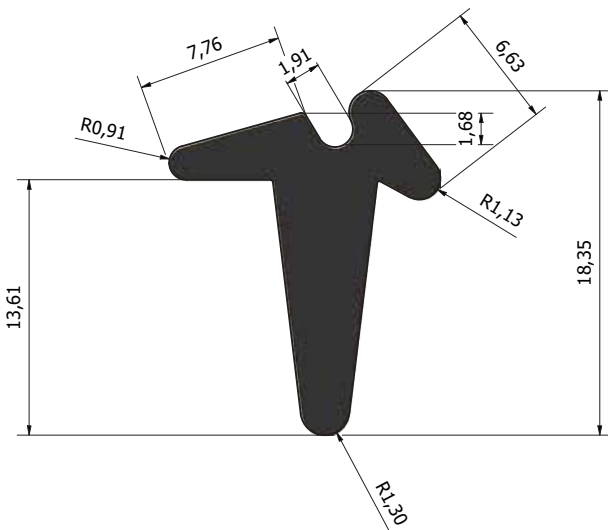

CÓDIGO
290.046