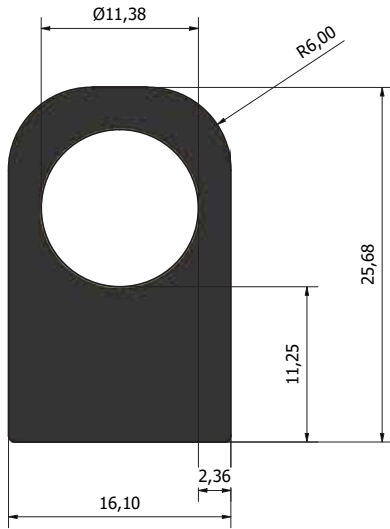

VEDANTE ESPONJOSO MOLDADO

CÓDIGO
290.002