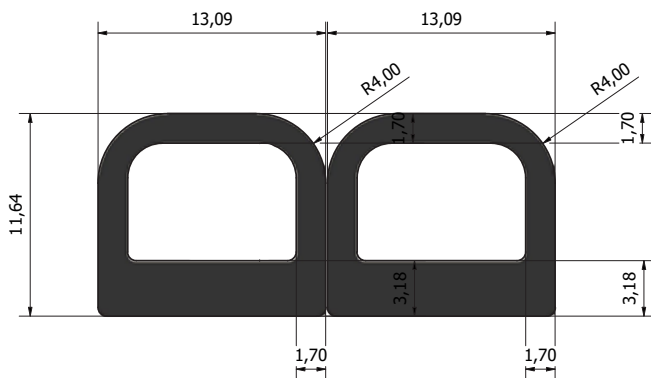

CÓDIGO
290.075