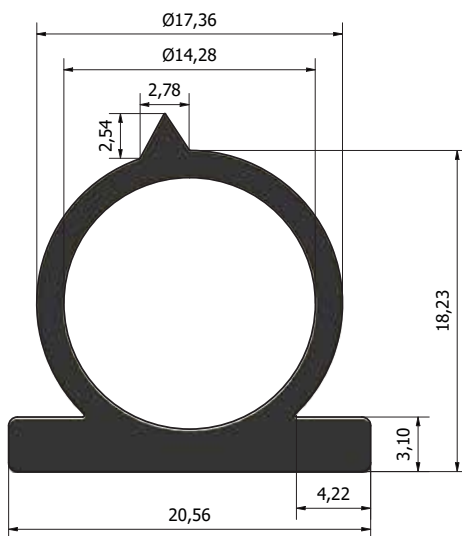

CÓDIGO
290.068