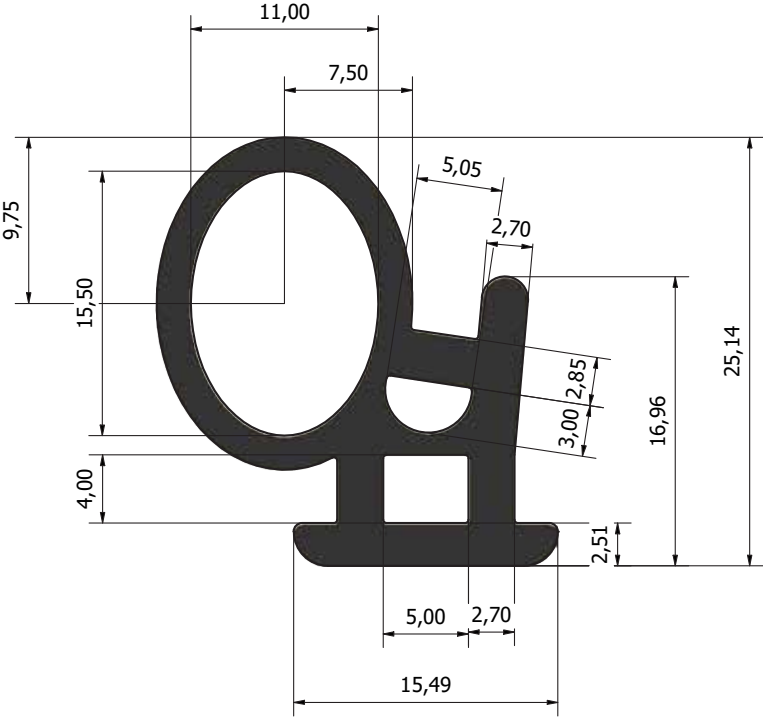

CÓDIGO
290.035