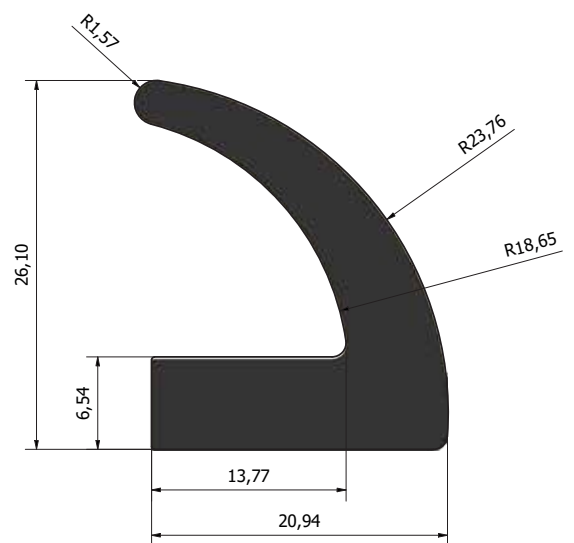

# VEDANTE ESPONJOSO MOLDADO

**CÓDIGO**  
290.054

**CÓDIGO**  
290.055

**CÓDIGO**  
290.056

**CÓDIGO**  
290.058

**CÓDIGO**  
290.059

**CÓDIGO**  
290.060

## VEDANTE ESPONJOSO RETANGULAR

CÓDIGO	L X A (MM)
290.5003	50 x 3
290.5005	50 x 5
290.5008	50 x 8
290.5010	50 x 10
290.5012	50 x 12
290.5015	50 x 15
290.5018	50 x 18
290.5020	50 x 20
290.5025	50 x 25
290.5030	50 x 30
290.5040	50 x 40
290.5045	50 x 45
290.5508	55 x 8
290.5512	55 x 12
290.5520	55 x 20
290.6005	60 x 5
290.6006	60 x 6
290.6008	60 x 8