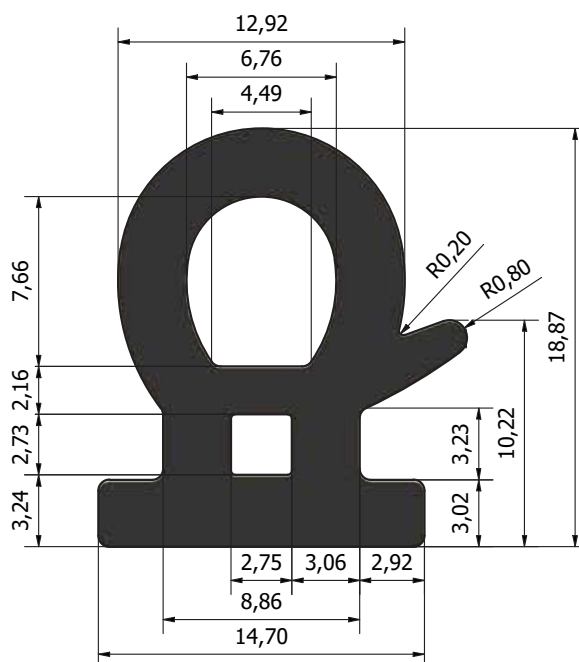

CÓDIGO

290.037