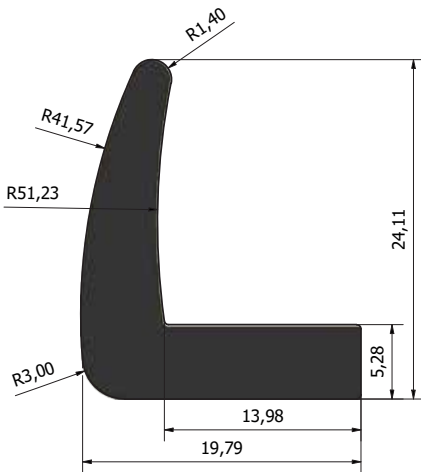

CÓDIGO
290.050