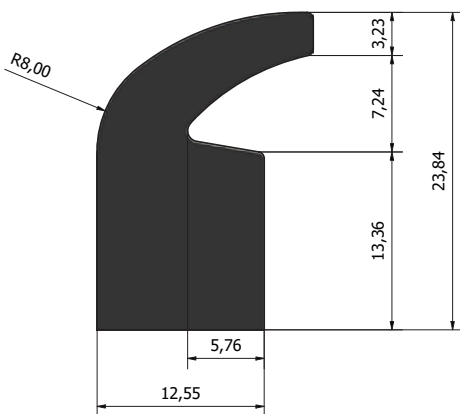

# VEDANTE ESPONJOSO MOLDADO

**CÓDIGO**  
290.002

**CÓDIGO**  
290.003

**CÓDIGO**  
290.004

**CÓDIGO**  
290.005

**CÓDIGO**  
290.006

**CÓDIGO**  
290.007

## VEDANTE ESPONJOSO RETANGULAR

CÓDIGO	L X A (MM)
290.5003	50 x 3
290.5005	50 x 5
290.5008	50 x 8
290.5010	50 x 10
290.5012	50 x 12
290.5015	50 x 15
290.5018	50 x 18
290.5020	50 x 20
290.5025	50 x 25
290.5030	50 x 30
290.5040	50 x 40
290.5045	50 x 45
290.5508	55 x 8
290.5512	55 x 12
290.5520	55 x 20
290.6005	60 x 5
290.6006	60 x 6
290.6008	60 x 8

CÓDIGO	L X A (MM)
290.6010	60 x 10
290.6012	60 x 12
290.6015	60 x 15
290.6504	65 x 4
290.6510	65 x 10
290.6525	65 x 25
290.7006	70 x 6
290.7008	70 x 8
290.7010	70 x 10
290.7012	70 x 12
290.7015	70 x 15
290.7027	70 x 27
290.7030	70 x 30
290.7515	75 x 15
290.8008	80 x 8
290.8025	80 x 25
290.10015	100 x 15

## VEDANTE ESPONJOSO QUADRADO

CÓDIGO	MEDIDAS (MM)
290.0808	8 x 8
290.1010	10 x 10
290.1212	12 x 12
290.1313	13 x 13
290.1515	15 x 15
290.1616	16 x 16
290.2020	20 x 20
290.2525	25 x 25
290.2828	28 x 28
290.3030	30 x 30
290.3535	35 x 35
290.4040	40 x 40