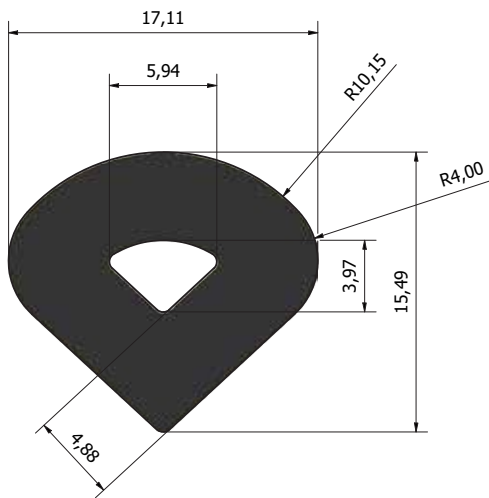

VEDANTE ESPONJOSO MOLDADO

CÓDIGO
290.038