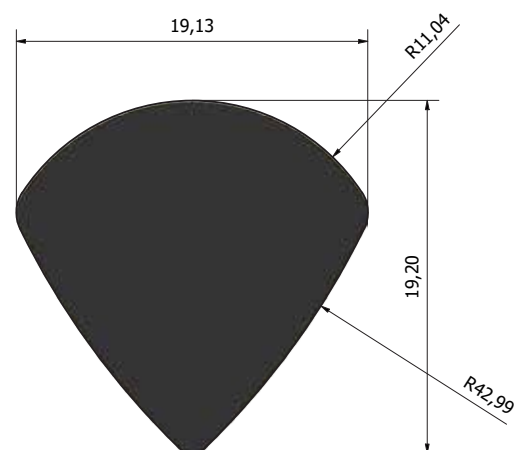

CÓDIGO
290.028