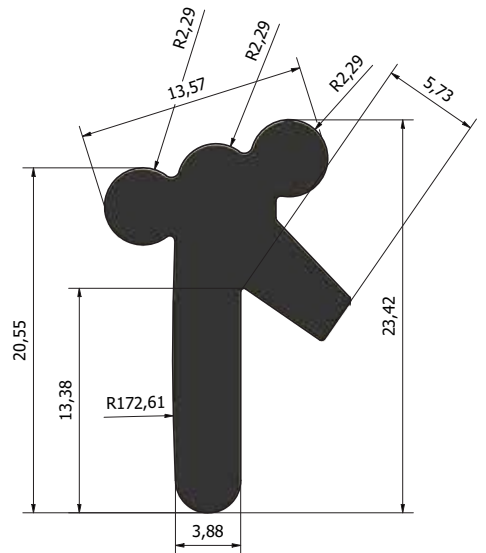

CÓDIGO
290.045