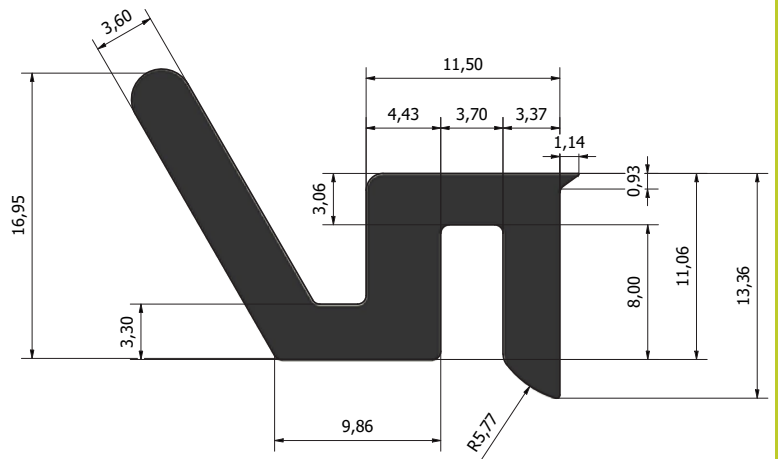

CÓDIGO
290.018