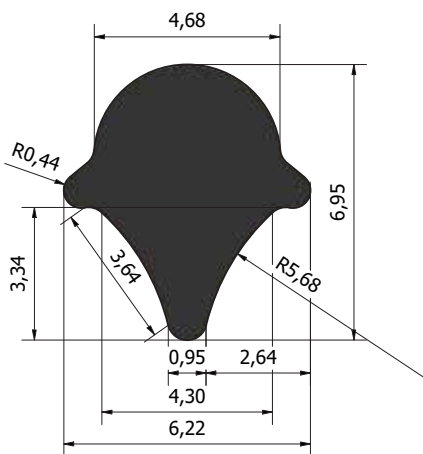

# VEDANTE ESPONJOSO MOLDADO

**CÓDIGO**  
290.017B

**CÓDIGO**  
290.018

**CÓDIGO**  
290.019

**CÓDIGO**  
290.020

**CÓDIGO**  
290.021

**CÓDIGO**  
290.022

CÓDIGO	L X A (MM)
290.6010	60 x 10
290.6012	60 x 12
290.6015	60 x 15
290.6504	65 x 4
290.6510	65 x 10
290.6525	65 x 25
290.7006	70 x 6
290.7008	70 x 8
290.7010	70 x 10
290.7012	70 x 12
290.7015	70 x 15
290.7027	70 x 27
290.7030	70 x 30
290.7515	75 x 15
290.8008	80 x 8
290.8025	80 x 25
290.10015	100 x 15