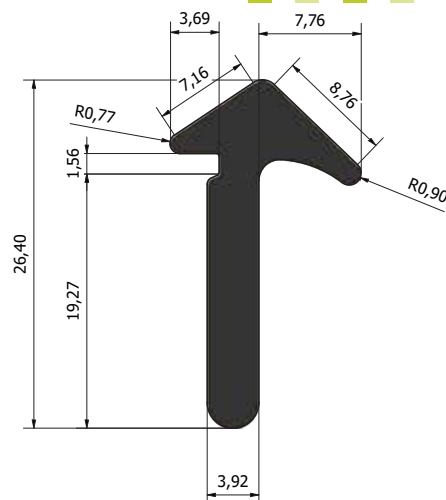

CÓDIGO
290.029