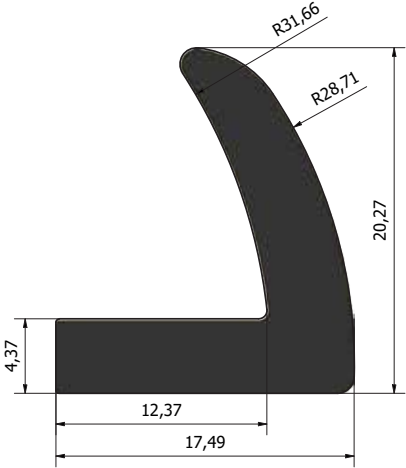

VEDANTE ESPONJOSO MOLDADO

CÓDIGO
290.034