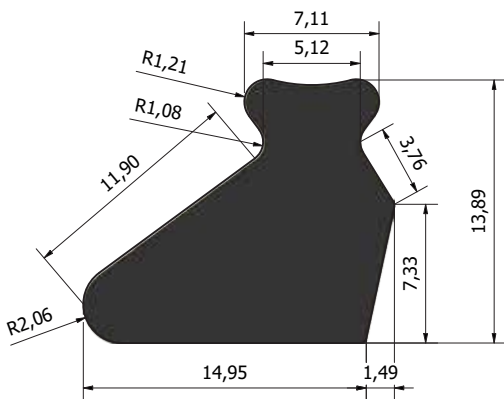

CÓDIGO
290.016