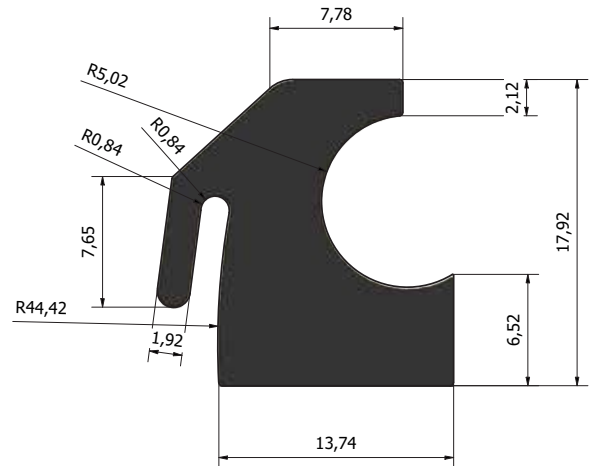

CÓDIGO
290.017A