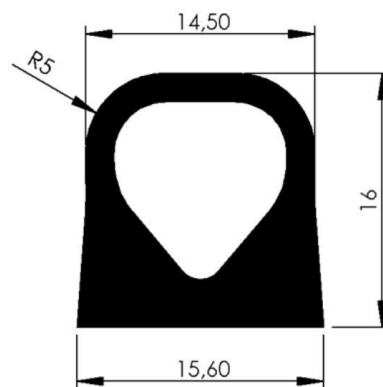

CÓDIGO
290.031