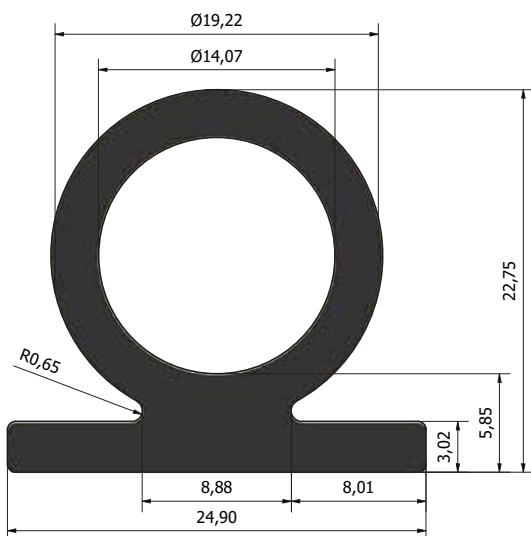

CÓDIGO
290.052