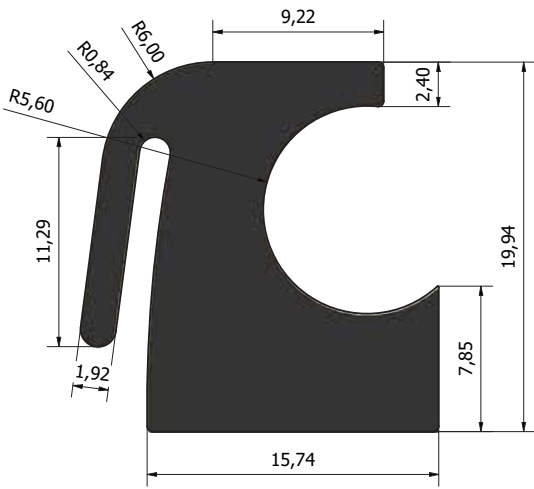

VEDANTE ESPONJOSO MOLDADO

CÓDIGO
290.017B