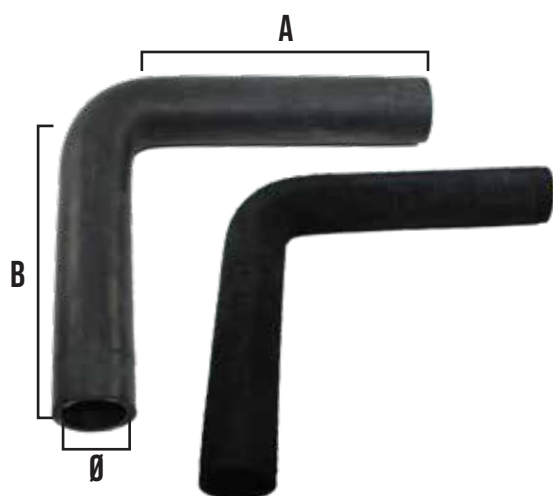

# ÍNDICE

Tubo Radiador Curvo

4

Tubo Radiador Articulado - 020

5

Tubo Radiador Articulado - 260

6

Tubo Radiador com Tela

7

Tubo Tubano Flexível

8

# TUBO RADIADOR CURVO

CÓDIGO	Ø INT. x A x B (MM)
020.0025010	10 x 150 x 150
020.0000217	12 x 200 x 200
020.0025015	15 x 150 x 150
020.0000208	16 x 200 x 200
020.0025018	18 x 200 x 200
020.0025020	20 x 200 x 200
020.0025022	22 x 150 x 150
020.0025025	25 x 250 x 250
020.0025028	28 x 200 x 200
020.0025030	30 x 200 x 200
020.0025032	32 x 200 x 200
020.0025035	35 x 200 x 200