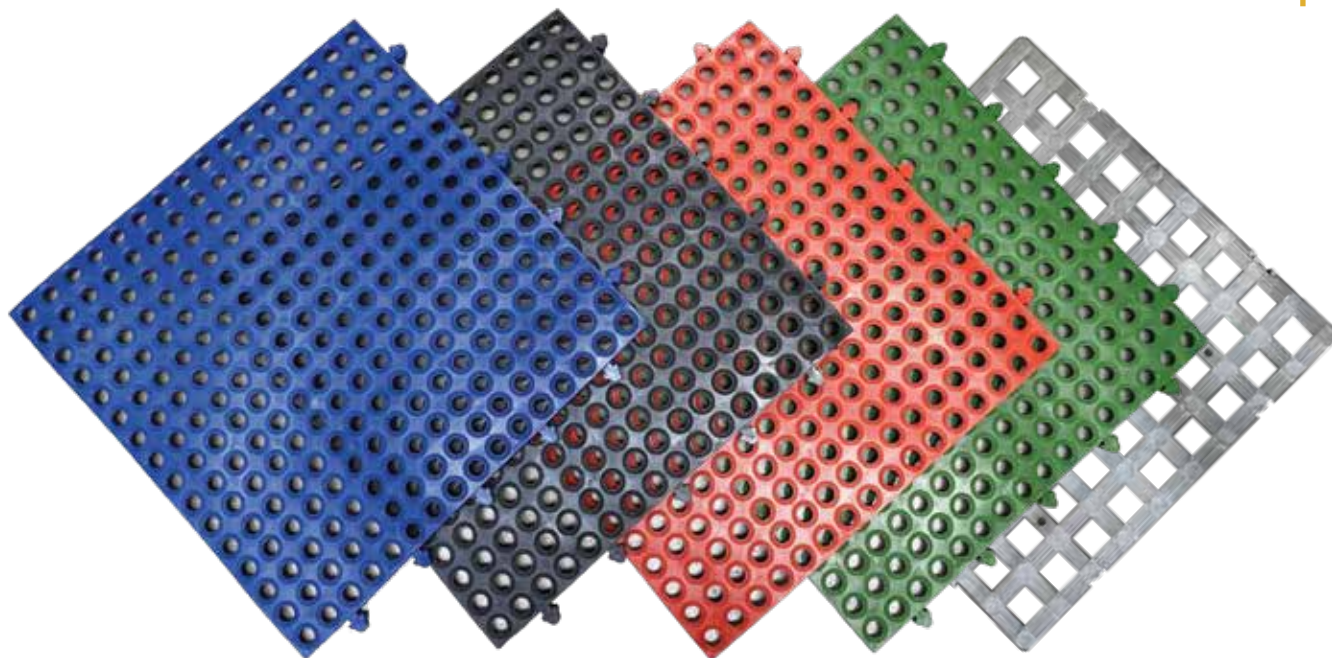

ACESSÓRIOS JARDINAGEM

CÓDIGO
182.999904

CÓDIGO
182.999905

CÓDIGO
442.220221

CÓDIGO	MEDIDAS
182.999906	1/2 5/8
182.999907	3/4

CÓDIGO
500.866

ESTRADOS

CÓDIGO	MEDIDAS (MM)
500.107	500 x 500 x 20 (Preto)
500.929	500 x 500 x 20 (Azul)
500.927	500 x 500 x 20 (Vermelho)
500.928	500 x 500 x 20 (Verde)
500.110	500 x 500 x 24 (Cinza)
500.109	500 x 500 x 48 (Cinza)